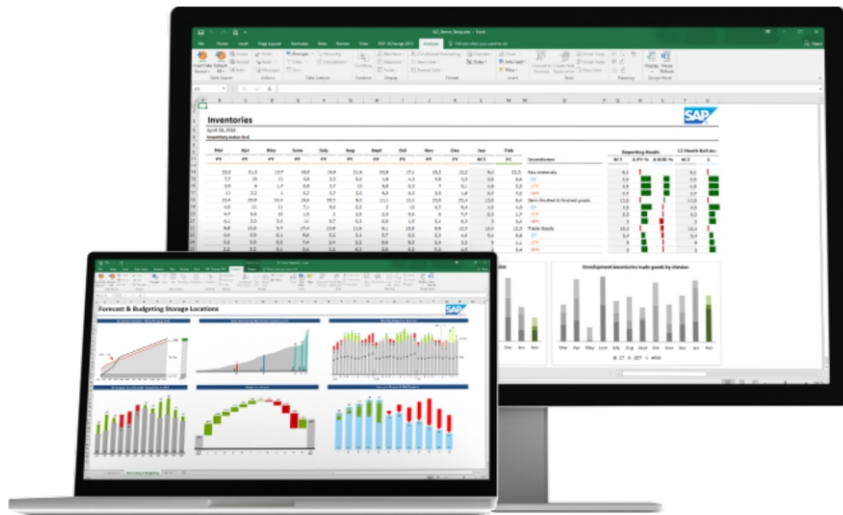

## SAP Business One - IMPLEMENTAÇÃO

### Metodologia acelerada de Implantação (AIP)

Metodologia de Implementação adaptada especialmente para a SAP Business One

- Elimina surpresas e estouro de tempo e orçamento.
- Ferramenta de migração e integração, com pouca interrupções e baixo stress aos usuários.
- Aumenta a transparência dos projetos.